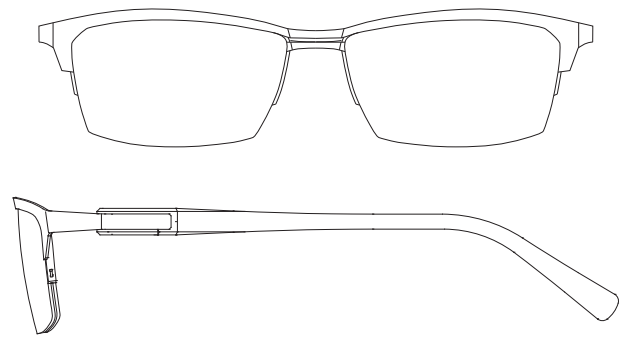

## 5th collection

---

**OPU-1029**

57□13-138 (↓36)  
4 Lens Curve  
Front: Titanium /  $\beta$ -Titanium  
Temples : Acetate

¥ 40,000 (税抜)

Col. 1 Ruthenium Gray / Stripe Black  
Col. 2 IP Gray / Stripe White  
Col. 3 IP Brown / Demi Brown  
Col. 4 IP Matt Black / Demi Gray

**OPU-1030**

56□14-138 (↓33)  
4 Lens Curve  
Front: Titanium /  $\beta$ -Titanium  
Temples : Acetate

¥ 40,000 (税抜)

Col. 1 White Gold / Fiber Brown  
Col. 2 Palladium Silver / Fiber Beige  
Col. 3 Ruthenium Gary / Fiber Purple  
Col. 4 IP Matt Black / Fiber Gray

**OPU-1031**

56□14-138 (↓34)  
4 Lens Curve  
Front: Titanium /  $\beta$ -Titanium  
Temples : Acetate

¥ 42,000 (税抜)

Col. 1 White Gold / White  
Col. 2 Ruthenium Gray / Gray  
Col. 3 IP Brown / Brown  
Col. 4 IP Matt Black / Red

**OPU-1032**

54□17-138 (↓33)  
4 Lens Curve  
Front: Titanium /  $\beta$ -Titanium  
Temples : Acetate

¥ 42,000 (税抜)

Col. 1 Palladium Silver / Blue  
Col. 2 IP Matt Gray / Green  
Col. 3 IP Matt Brown / Orange  
Col. 4 IP Matt Black / Clear