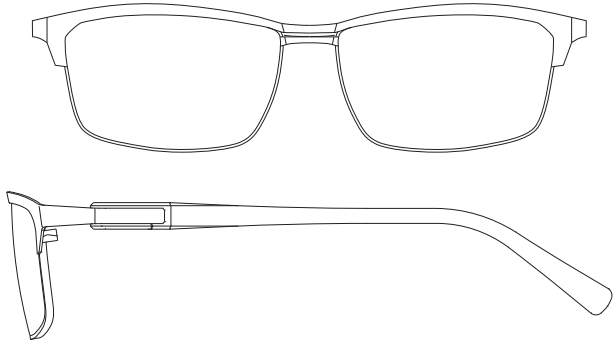

## 5th collection

---

**OPU-1029**

57□13-138 (↓36)  
4 Lens Curve  
Front: Titanium /  $\beta$ -Titanium  
Temples : Acetate

¥ 40,000 (税抜)

Col. 1 Ruthenium Gray / Stripe Black  
Col. 2 IP Gray / Stripe White  
Col. 3 IP Brown / Demi Brown  
Col. 4 IP Matt Black / Demi Gray

**OPU-1030**

56□14-138 (↓33)  
4 Lens Curve  
Front: Titanium /  $\beta$ -Titanium  
Temples : Acetate

¥ 40,000 (税抜)

Col. 1 White Gold / Fiber Brown  
Col. 2 Palladium Silver / Fiber Beige  
Col. 3 Ruthenium Gary / Fiber Purple  
Col. 4 IP Matt Black / Fiber Gray

**OPU-1031**

56□14-138 (↓34)  
4 Lens Curve  
Front: Titanium /  $\beta$ -Titanium  
Temples : Acetate

¥ 42,000 (税抜)

Col. 1 White Gold / White  
Col. 2 Ruthenium Gray / Gray  
Col. 3 IP Brown / Brown  
Col. 4 IP Matt Black / Red

**OPU-1032**

54□17-138 (↓33)  
4 Lens Curve  
Front: Titanium /  $\beta$ -Titanium  
Temples : Acetate

¥ 42,000 (税抜)

Col. 1 Palladium Silver / Blue  
Col. 2 IP Matt Gray / Green  
Col. 3 IP Matt Brown / Orange  
Col. 4 IP Matt Black / Clear