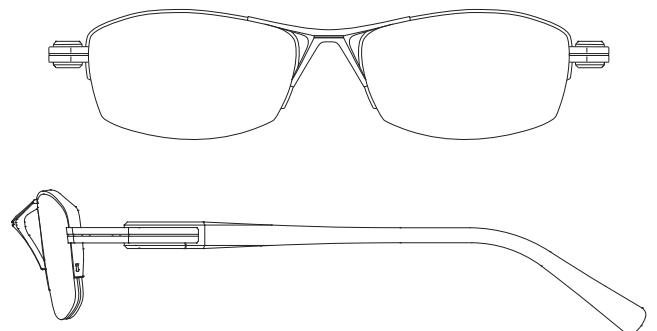

## 5th collection

---

**OPU-1029**

57□13-138 (↓36)  
4 Lens Curve  
Front: Titanium /  $\beta$ -Titanium  
Temples : Acetate

¥ 40,000 (税抜)

Col. 1 Ruthenium Gray / Stripe Black  
Col. 2 IP Gray / Stripe White  
Col. 3 IP Brown / Demi Brown  
Col. 4 IP Matt Black / Demi Gray

**OPU-1030**

56□14-138 (↓33)  
4 Lens Curve  
Front: Titanium /  $\beta$ -Titanium  
Temples : Acetate

¥ 40,000 (税抜)

Col. 1 White Gold / Fiber Brown  
Col. 2 Palladium Silver / Fiber Beige  
Col. 3 Ruthenium Gary / Fiber Purple  
Col. 4 IP Matt Black / Fiber Gray

**OPU-1031**

56□14-138 (↓34)  
4 Lens Curve  
Front: Titanium /  $\beta$ -Titanium  
Temples : Acetate

¥ 42,000 (税抜)

Col. 1 White Gold / White  
Col. 2 Ruthenium Gray / Gray  
Col. 3 IP Brown / Brown  
Col. 4 IP Matt Black / Red

**OPU-1032**

54□17-138 (↓33)  
4 Lens Curve  
Front: Titanium /  $\beta$ -Titanium  
Temples : Acetate

¥ 42,000 (税抜)

Col. 1 Palladium Silver / Blue  
Col. 2 IP Matt Gray / Green  
Col. 3 IP Matt Brown / Orange  
Col. 4 IP Matt Black / Clear