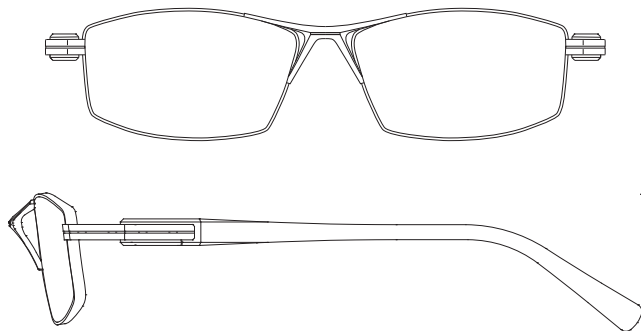

## 5th collection

---

**OPU-1029**

57□13-138 (↓36)  
4 Lens Curve  
Front: Titanium /  $\beta$ -Titanium  
Temples : Acetate

¥ 40,000 (税抜)

Col. 1 Ruthenium Gray / Stripe Black  
Col. 2 IP Gray / Stripe White  
Col. 3 IP Brown / Demi Brown  
Col. 4 IP Matt Black / Demi Gray

**OPU-1030**

56□14-138 (↓33)  
4 Lens Curve  
Front: Titanium /  $\beta$ -Titanium  
Temples : Acetate

¥ 40,000 (税抜)

Col. 1 White Gold / Fiber Brown  
Col. 2 Palladium Silver / Fiber Beige  
Col. 3 Ruthenium Gary / Fiber Purple  
Col. 4 IP Matt Black / Fiber Gray

**OPU-1031**

56□14-138 (↓34)  
4 Lens Curve  
Front: Titanium /  $\beta$ -Titanium  
Temples : Acetate

¥ 42,000 (税抜)

Col. 1 White Gold / White  
Col. 2 Ruthenium Gray / Gray  
Col. 3 IP Brown / Brown  
Col. 4 IP Matt Black / Red

**OPU-1032**

54□17-138 (↓33)  
4 Lens Curve  
Front: Titanium /  $\beta$ -Titanium  
Temples : Acetate

¥ 42,000 (税抜)

Col. 1 Palladium Silver / Blue  
Col. 2 IP Matt Gray / Green  
Col. 3 IP Matt Brown / Orange  
Col. 4 IP Matt Black / Clear